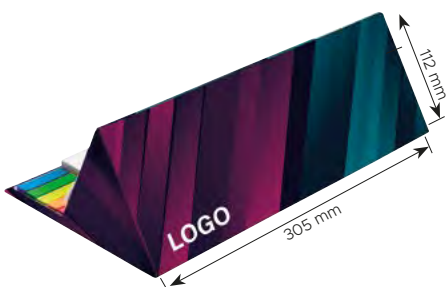

KALENDARZ ZAWIERA

- kalendarium 2027
- miesiąc bieżący, poprzedni i następny
- numeracja tygodni
- daty świąt
- samoprzylepne karteczki notesowe
- samoprzylepne znaczniki

MINIMUM LOGISTYCZNE: 100 szt.

Możliwość zaprojektowania kalendarium indywidualnego w różnych językach.