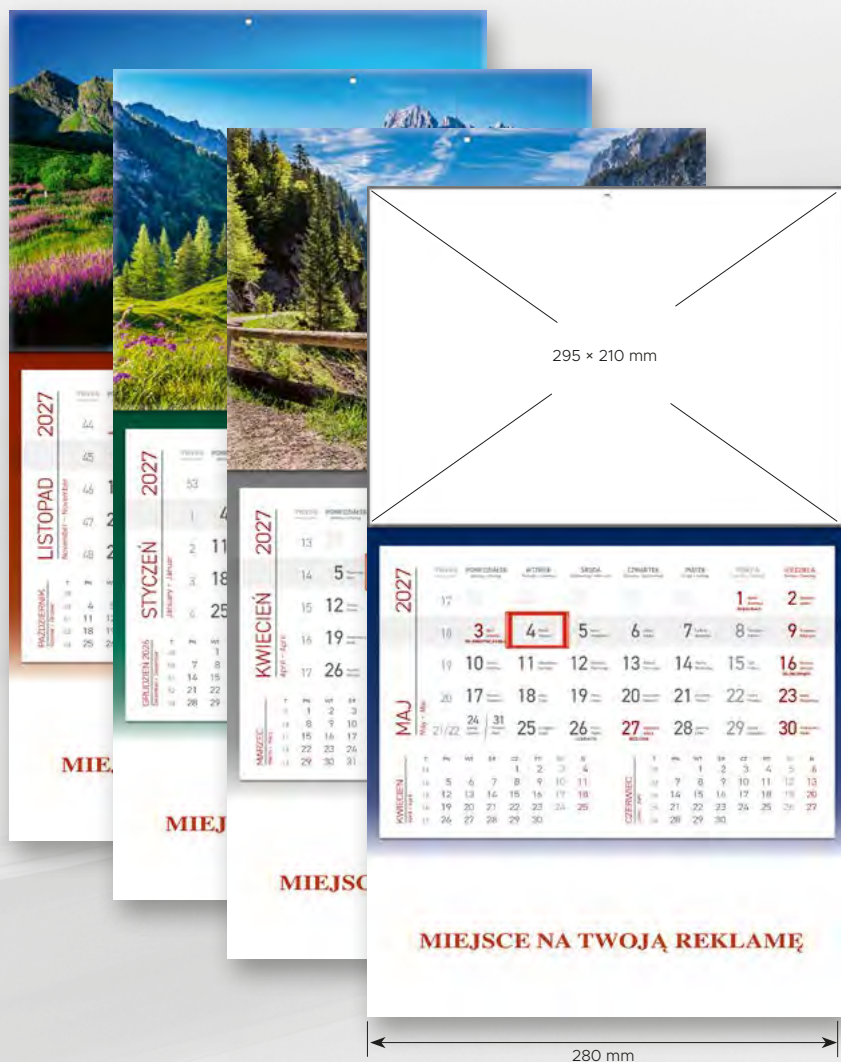

▶ MORZE

▶ JEZIORO

▶ ZATOKA

nr kat. **KS056B**

KALENDARZ JEDNODZIELNY

SPECYFIKACJA

wymiary kalendarza: **512x295 mm**

KALENDARIUM