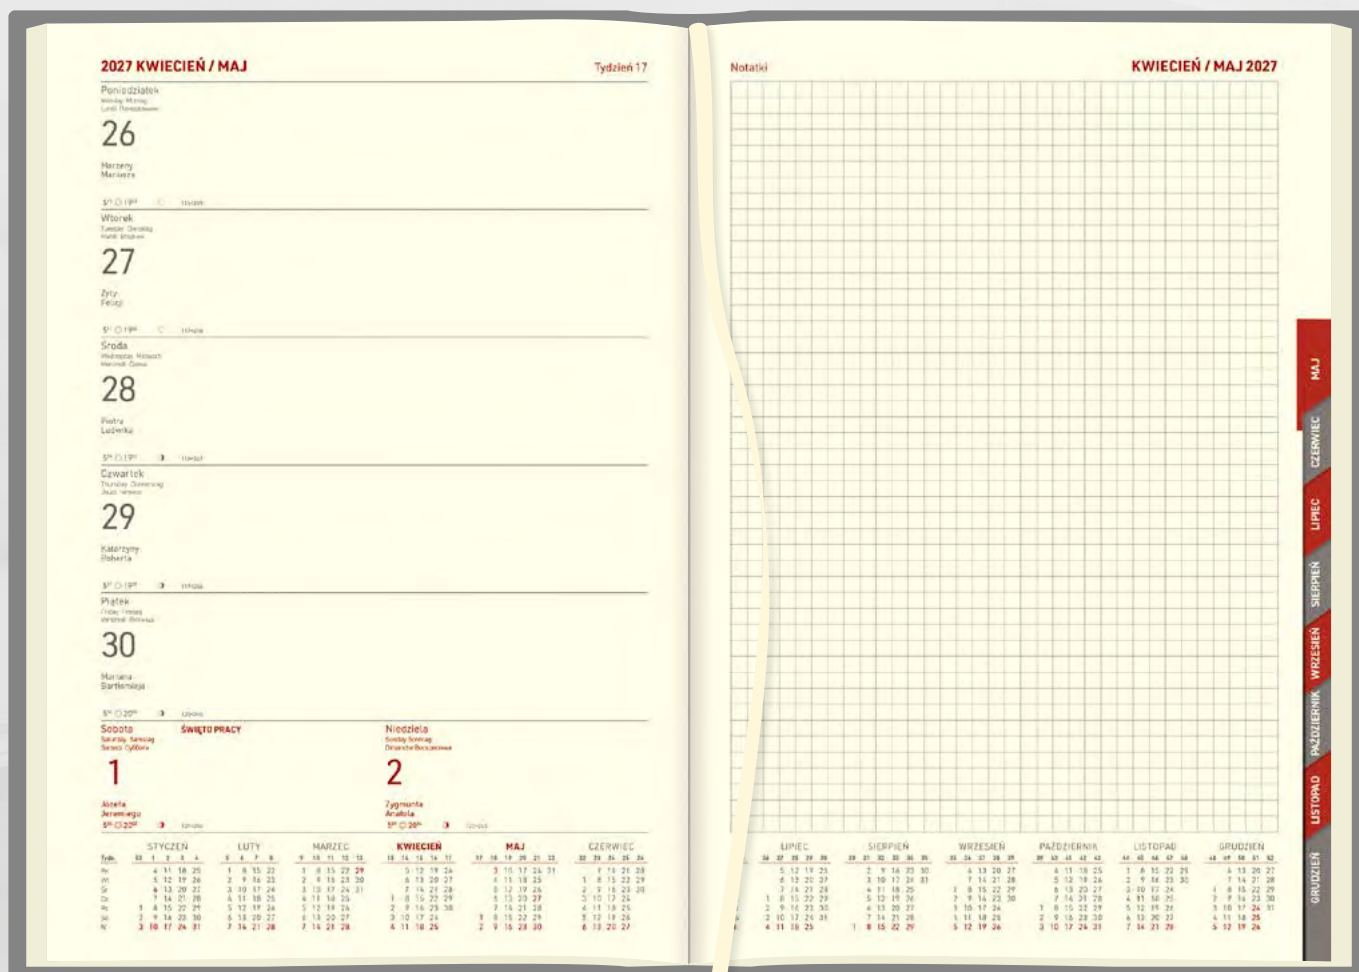

Kalendarz tygodniowy A4 z notesem **A4TNRK**

IŁOŚĆ STRON

140

WYMIARY BLOKU

200 × 294 mm

PAPIER

kremowy, 70 g/m²

TASIEMKA

kremowa

REGISTRY

wycinane

KALENDARZ ZAWIERA

- kalendarium w językach: PL, GB, D, F, RUS
- fazy Księżyca, wschody i zachody Słońca
- kalendarium 2026, 2027, 2028
- plan roku 2027, 2028
- skrócone kalendarium kolumnowe 2027
- plan urlopów
- ważne rocznice, urodziny, imieniny
- instrukcja pierwszej pomocy
- dni wolne od pracy w wybranych krajach
- tabela świąt ruchomych
- temperatury na świecie
- notes / skorowidz teleadresowy
- oświadczenie sprawcy kolizji drogowej