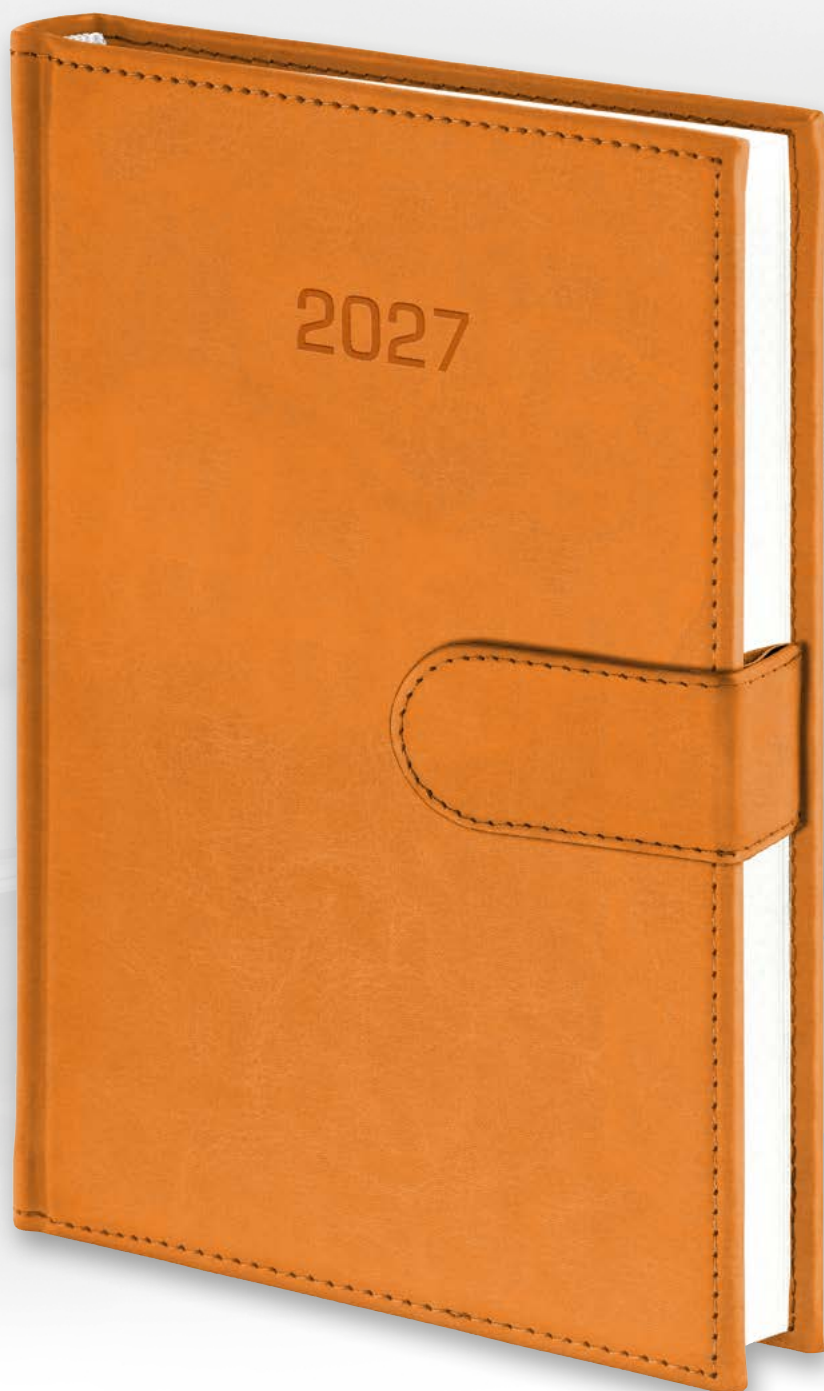

szary [Pantone 432C]

Z przyczyn niezależnych od wydawcy mogą wystąpić niewielkie różnice w odcieniach materiałów pokryciowych.

OPRAWA nr **209**

NEBRASKA

zamykana
na magnes

ZNAKOWANIE:

- tłoczenie termiczne
- grawer
- nadruk UV
- tłoczenie z folią
- sitodruk