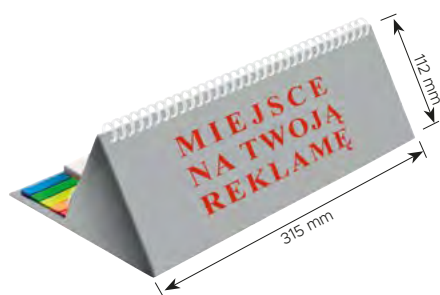

▶ granatowy

nr kat. **KB062B**

KALENDARZ Z NOTESEM MAXI

miesięczny klejony

SPECYFIKACJA

ilość kart: **12**
 papier: **biały 70 g/m²**
 kalendarium: **307 × 99 mm**
 podstawa: **tektura 2 mm**
 opakowanie zbiorcze: **18 szt.**

KALENDARZ ZAWIERA

- ▶ kalendarium 2027
- ▶ miesiąc bieżący, poprzedni i następny
- ▶ numeracja tygodni
- ▶ daty świąt
- ▶ samoprzylepne karteczki notesowe
- ▶ samoprzylepne znaczniki

MINIMUM LOGISTYCZNE: 1 szt.