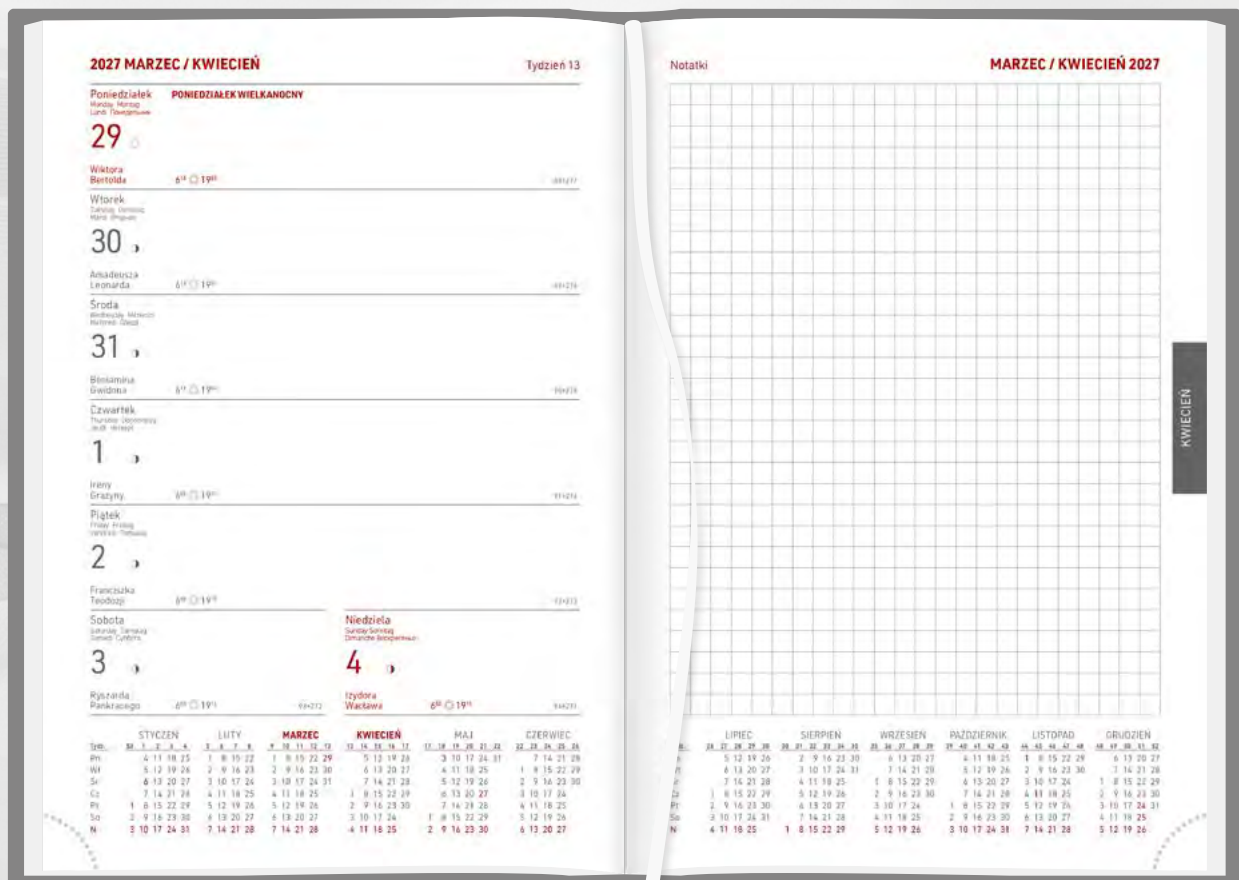

Kalendarz tygodniowy A5 z notesem **A5TNB**

ILOŚĆ STRON

148

WYMIARY BLOKU

143 × 204 mm

PAPIER

biały, 70 g/m²

TASIEMKA

biała

REGISTRY

nadrukowane

NAROŻNIKI

perforowane

KALENDARZ ZAWIERA

- kalendarium w językach: PL, GB, D, F, RUS
- fazy Księżyca, wschody i zachody Słońca
- kalendarium 2026, 2027, 2028
- plan roku 2027, 2028
- skrócone kalendarium kolumnowe 2027
- plan urlopów
- ważne rocznice, urodziny, imieniny
- cele na rok 2027
- plan roczny
- mapa administracyjno-drogowa Polski
- instrukcja pierwszej pomocy
- dni wolne od pracy w wybranych krajach
- wybrane „długie weekendy” w 2027 roku
- tabela świąt ruchomych
- strefy czasowe
- notes / skorowidz teleadresowy
- oświadczenie sprawcy kolizji drogowej