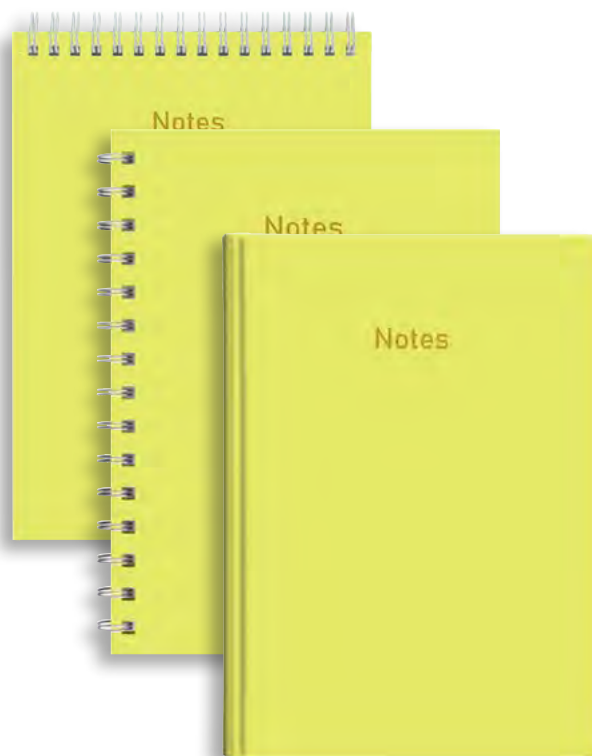

TASIEMKA

biała

MINIMUM LOGISTYCZNE: 100 szt.

NOTATNIKI W OPRAWACH

oprawa **Korek**

oprawy **Kraft**

oprawy **Nebraska /Vivella**

oprawy **Pastele**