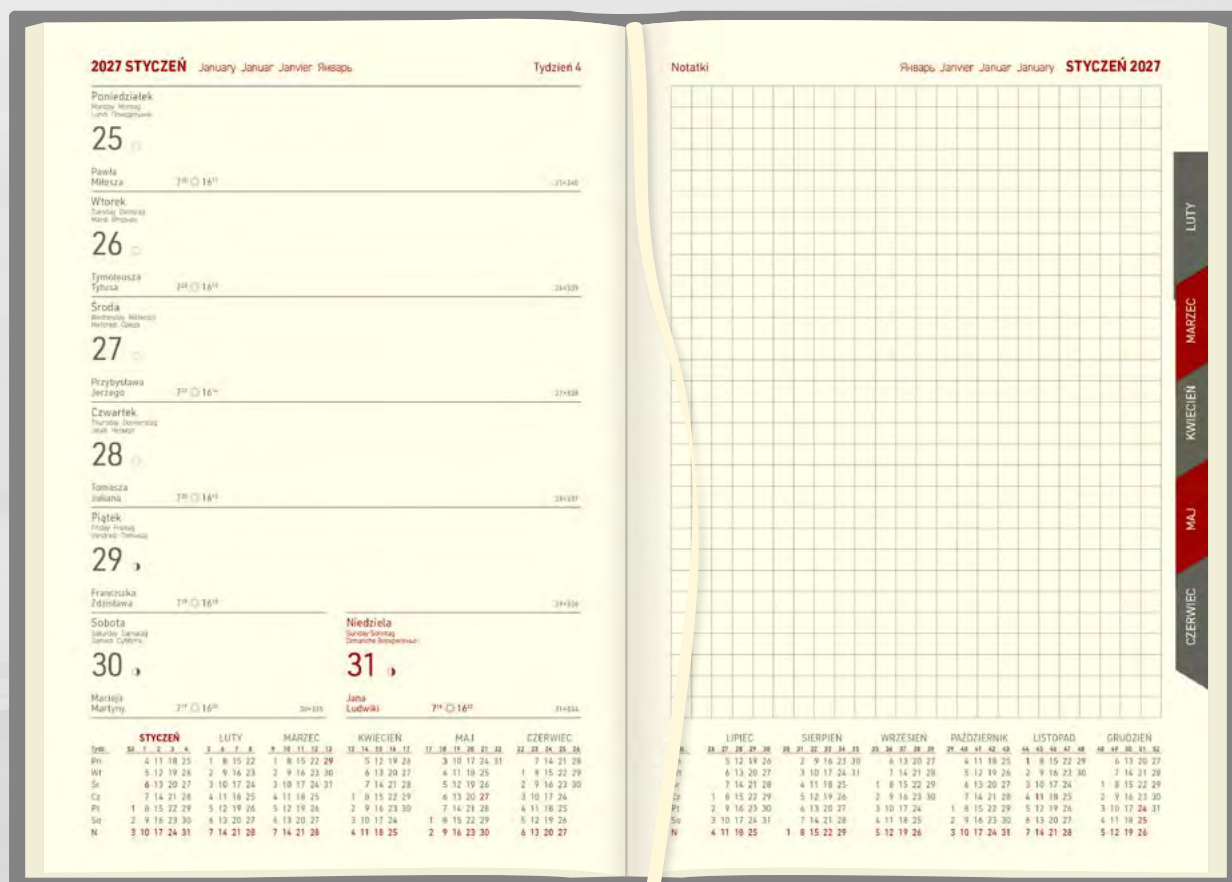

Kalendarz tygodniowy A5 z notesem **A5TNRK**

IŁOŚĆ STRON

148

WYMIARY BLOKU

143 × 204 mm

PAPIER

kremowy, 70 g/m²

TASIEMKA

kremowa

REGISTRY

wycinane

KALENDARZ ZAWIERA

- kalendarium w językach: PL, GB, D, F, RUS
- fazy Księżyca, wschody i zachody Słońca
- kalendarium 2026, 2027, 2028
- plan roku 2027, 2028
- skrócone kalendarium kolumnowe 2027
- plan urlopów
- ważne rocznice, urodziny, imieniny
- cele na rok 2027
- plan roczny
- mapa administracyjno-drogowa Polski
- instrukcja pierwszej pomocy
- dni wolne od pracy w wybranych krajach
- wybrane „długie weekendy” w 2027 roku
- tabela świąt ruchomych
- strefy czasowe
- notes / skorowidz teleadresowy
- oświadczenie sprawcy kolizji drogowej