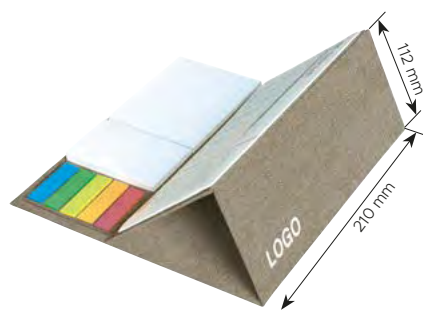

nr kat. **KB064B** **Natura**

KALENDARZ Z NOTESEM

miesięczny klejony

SPECYFIKACJA

ilość kart: **12**
papier: **biały 70 g/m²**
kalendarium: **203 × 99 mm**
podstawa: **tektura 2 mm**
opakowanie zbiorcze: **20 szt.**

KALENDARZ ZAWIERA

- kalendarium PL 2027
- miesiąc bieżący, poprzedni i następny
- numeracja tygodni
- daty świąt
- samoprzylepne karteczki notesowe
- samoprzylepne znaczniki

ZNAKOWANIE:

- ☒ sitodruk
- ☒ nadruk UV
- ☒ tłoczenie termiczne
- ☒ naklejka

MINIMUM LOGISTYCZNE: 50 szt.

nr kat. **KB064B** **Ekolen**

KALENDARZ Z NOTESEM

miesięczny klejony

SPECYFIKACJA

ilość kart: **12**
papier: **biały 70 g/m²**
kalendarium: **203 × 99 mm**
podstawa: **tektura 2 mm**
opakowanie zbiorcze: **20 szt.**

KALENDARZ ZAWIERA

- kalendarium PL 2027
- miesiąc bieżący, poprzedni i następny
- numeracja tygodni
- daty świąt
- samoprzylepne karteczki notesowe
- samoprzylepne znaczniki

ZNAKOWANIE:

- ☒ nadruk UV
- ☒ tłoczenie termiczne

MINIMUM LOGISTYCZNE: 50 szt.