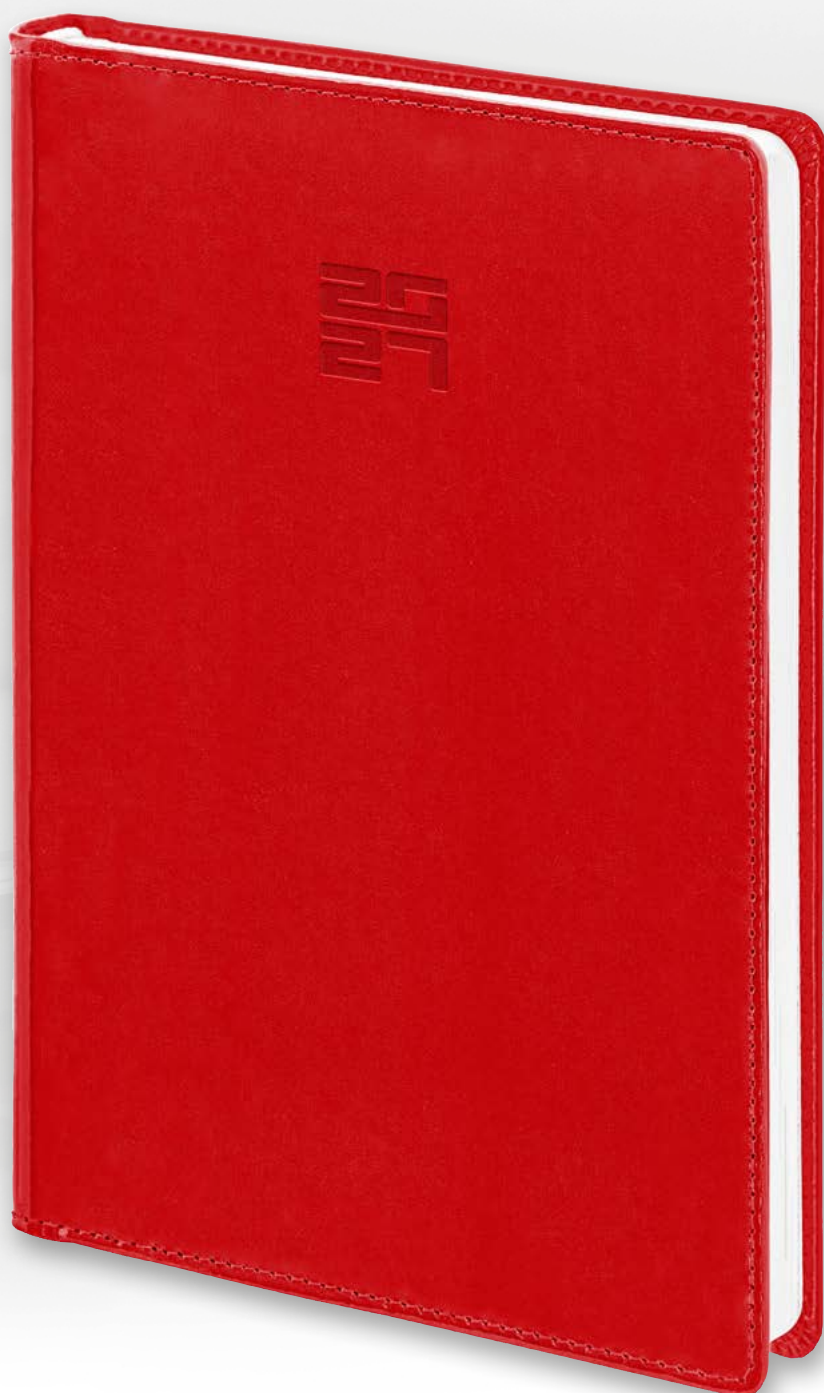

OPRAWA nr **210**

FLEX Nebraska

okładka miękka z teksturą
bez pianki

ZNAKOWANIE:

- tłoczenie termiczne
- grawer
- nadruk UV
- tłoczenie z folią
- sitodruk

MINIMUM LOGISTYCZNE: 20 szt. z koloru

biały
[Pantone White]