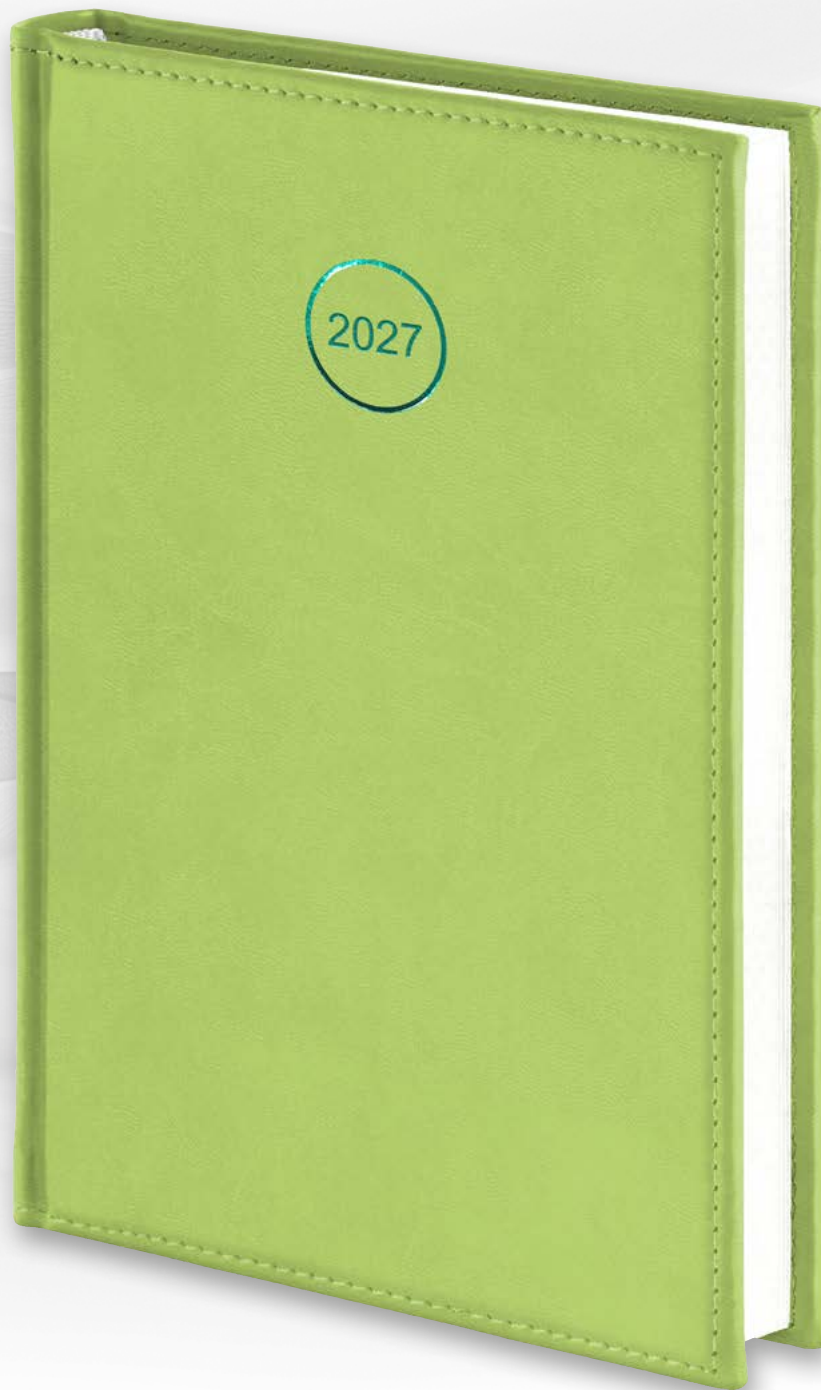

OPRAWA nr **235**

**VIVELLA
SOFT**

z datą
tłoczoną folią

ZNAKOWANIE:

- ☒ tłoczenie termiczne
- ☒ graver
- ☒ nadruk UV
- ☒ tłoczenie z folią
- ☒ sitodruk