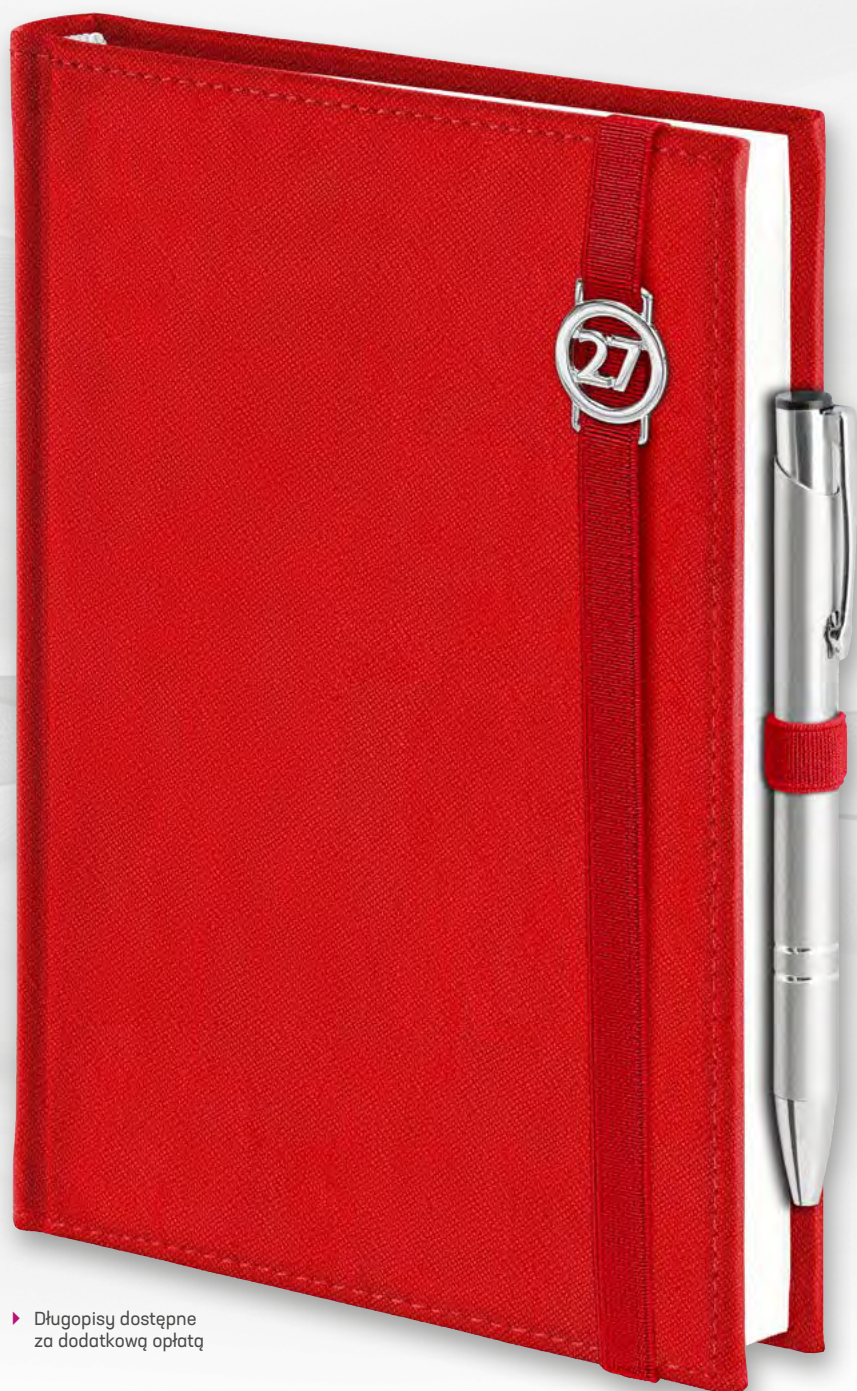

OPRAWA nr 204

CROSS

z gumką
z ażurową
datówką

ZNAKOWANIE:

- ☒ tłoczenie termiczne
- ☒ grawer
- ☒ nadruk UV

► Długopisy dostępne
za dodatkową opłatą