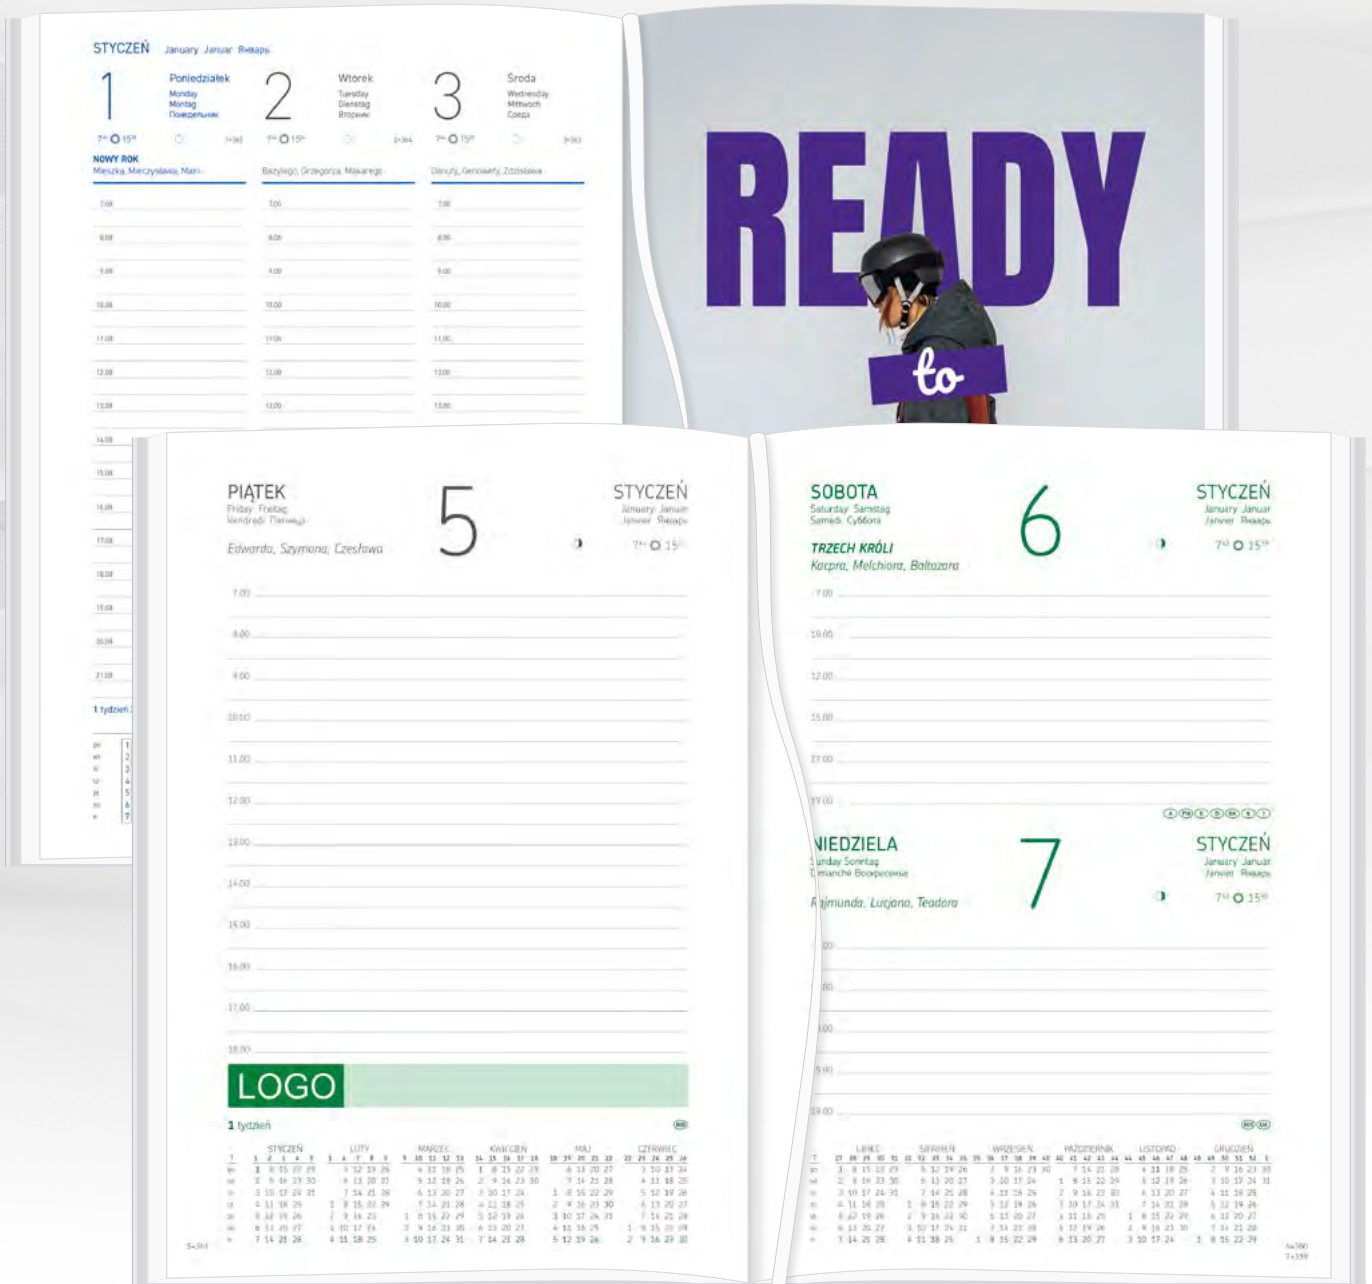

Bloki indywidualne

według projektu Klienta

IŁOŚĆ STRON

odpowiednia dla wybranego formatu

WYMIARY BLOKU

od A4 do A5

PAPIER

biały, 70 g/m²

TASIEMKA

biała

MINIMUM LOGISTYCZNE: 100 szt.