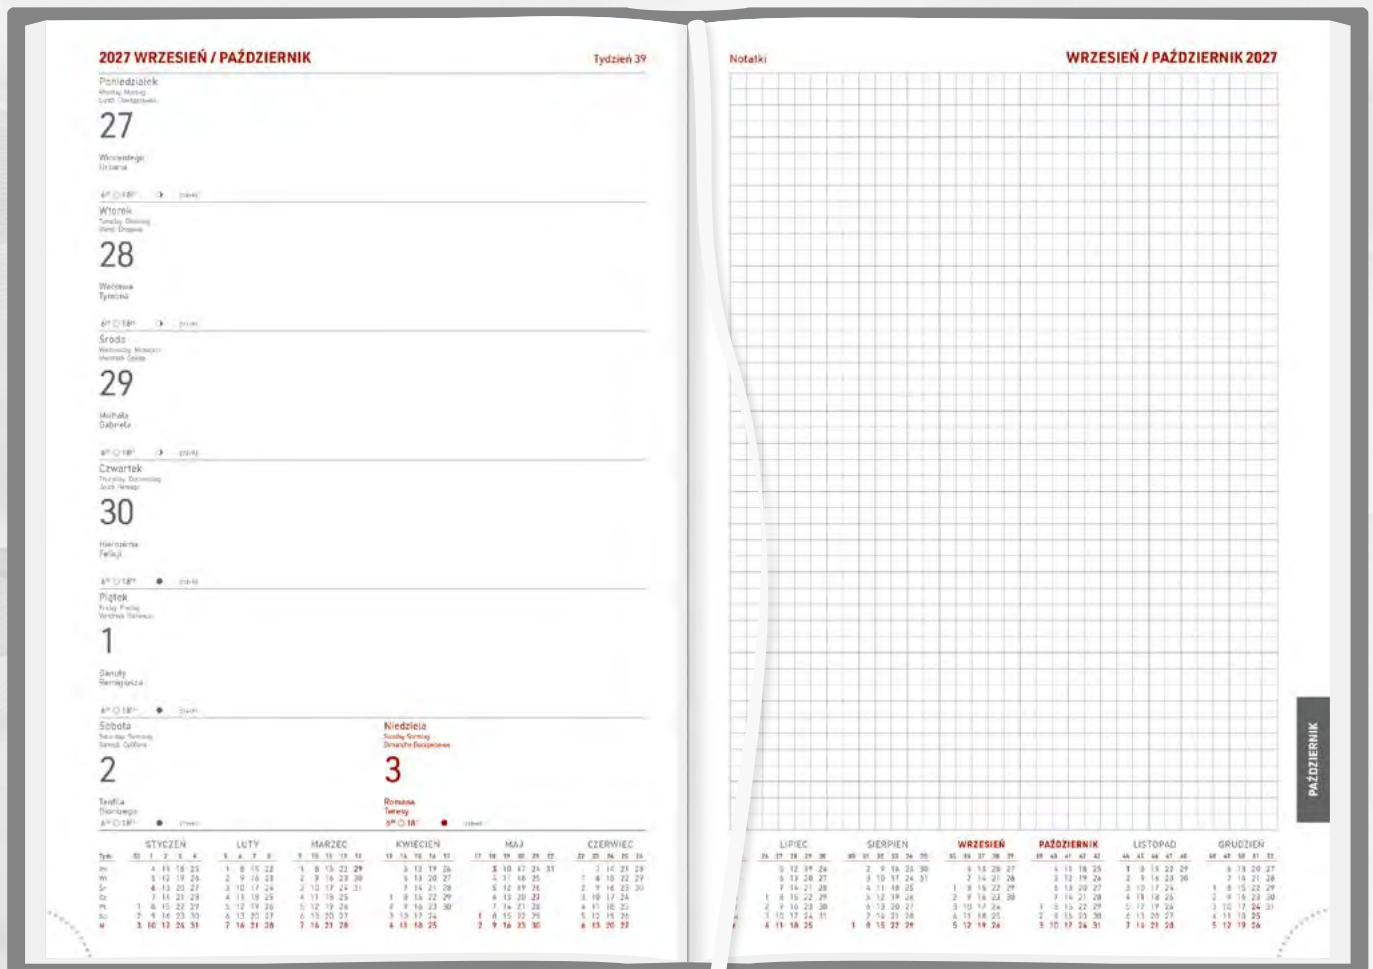

Kalendarz tygodniowy A4 z notesem **A4TNB**

ILÓŚ STRON

140

WYMIARY BLOKU

200 × 294 mm

PAPIER

biały, 70 g/m²

TASIEMKA

biała

REGISTRY

nadrukowane

NAROŹNIKI

perforowane

KALENDARZ ZAWIERA

- kalendarium w językach: PL, GB, D, F, RUS
- fazy Księżyca, wschody i zachody Słońca
- kalendarium 2026, 2027, 2028
- plan roku 2027, 2028
- skrócone kalendarium kolumnowe 2027
- plan urlopów
- ważne rocznice, urodziny, imieniny
- instrukcja pierwszej pomocy
- dni wolne od pracy w wybranych krajach
- tabela świąt ruchomych
- temperatury na świecie
- notes / skorowidz teleadresowy
- oświadczenie sprawcy kolizji drogowej