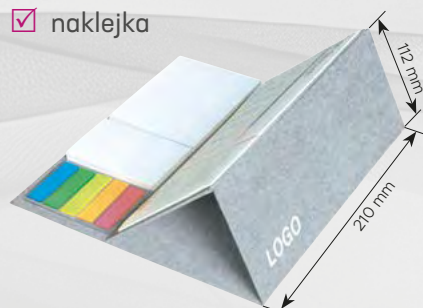

ZNAKOWANIE:

- ☒ sitodruk
- ☒ nadruk UV
- ☒ tłoczenie termiczne
- ☒ naklejka