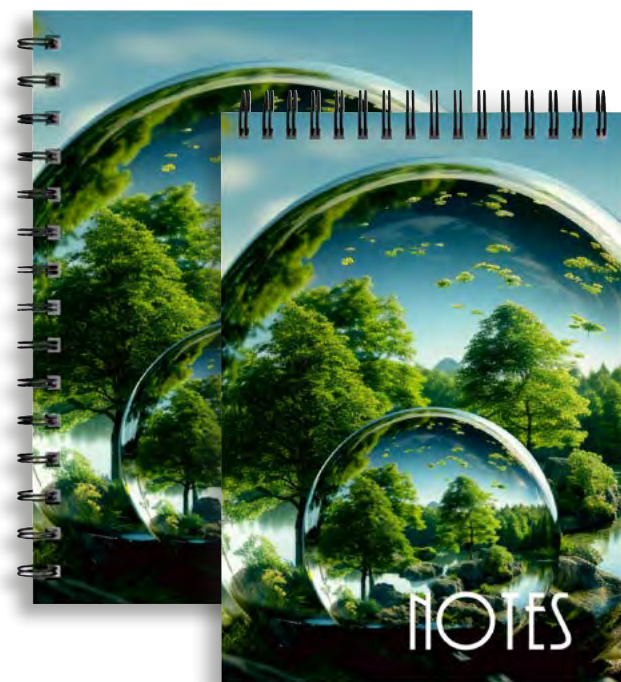

Eko

NOTES A4

ilość stron: **160**
blok: **200 × 294 mm**
papier: **biały 70 g/m²**
zadruk: **w kratkę** lub **w linię**
minimum logistyczne **20 szt.**

NOTES B5

ilość stron: **160**
blok: **164 × 236 mm**
papier: **biały 70 g/m²**
zadruk: **w kratkę**
minimum logistyczne **20 szt.**

NOTES A5

ilość stron: **160**
blok: **143 × 204 mm**
papier: **biały 70 g/m²**
zadruk: **w kratkę** lub **w linię**
minimum logistyczne **20 szt.**

NOTES B6

ilość stron: **160**
blok: **114 × 157 mm**
papier: **biały 70 g/m²**
zadruk: **w kratkę** lub **w linię**
minimum logistyczne **20 szt.**