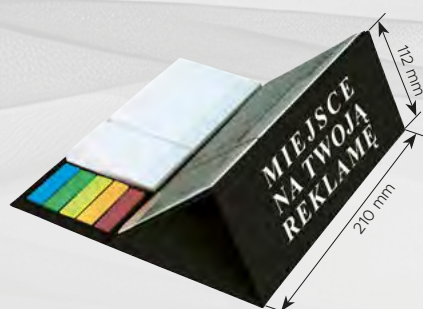

ZNAKOWANIE:

- ☒ sitodruk
- ☒ naklejka