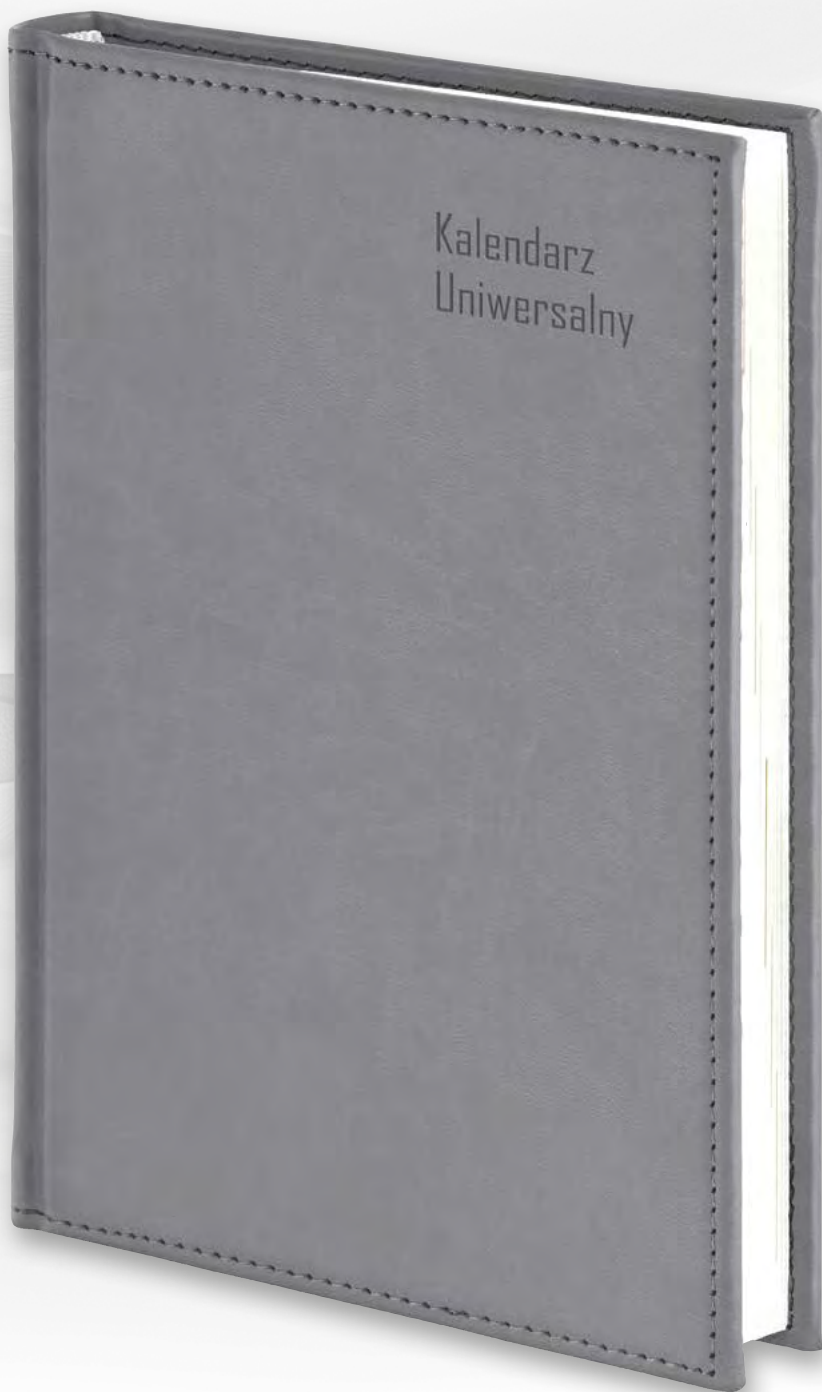

nr kat. **238 A4DB**

Vivella kalendarz uniwersalny A4 dzienny

ZNAKOWANIE:

- ☒ tłoczenie termiczne
- ☒ grawer
- ☒ nadruk UV
- ☒ tłoczenie z folią
- ☒ sitodruk

Uniwersalny kalendarz A4 w układzie jeden dzień na jednej stronie, dedykowany dla osób, które planują z kilkuletnim wyprzedzeniem lub pracują w systemie rezerwacyjnym jak przychodnie, szpitale, domy weselne czy hotele:

- kalendarz **nie jest przypisany do konkretnego roku**;
- każda strona **posiada miejsce na wpisanie dnia tygodnia oraz roku**;
- przed każdym miesiącem skrócony, miesięczny planer;
- sam decydujesz, w którym momencie zacząć go używać i wypełniać treścią.

MINIMUM LOGISTYCZNE: 1 szt.