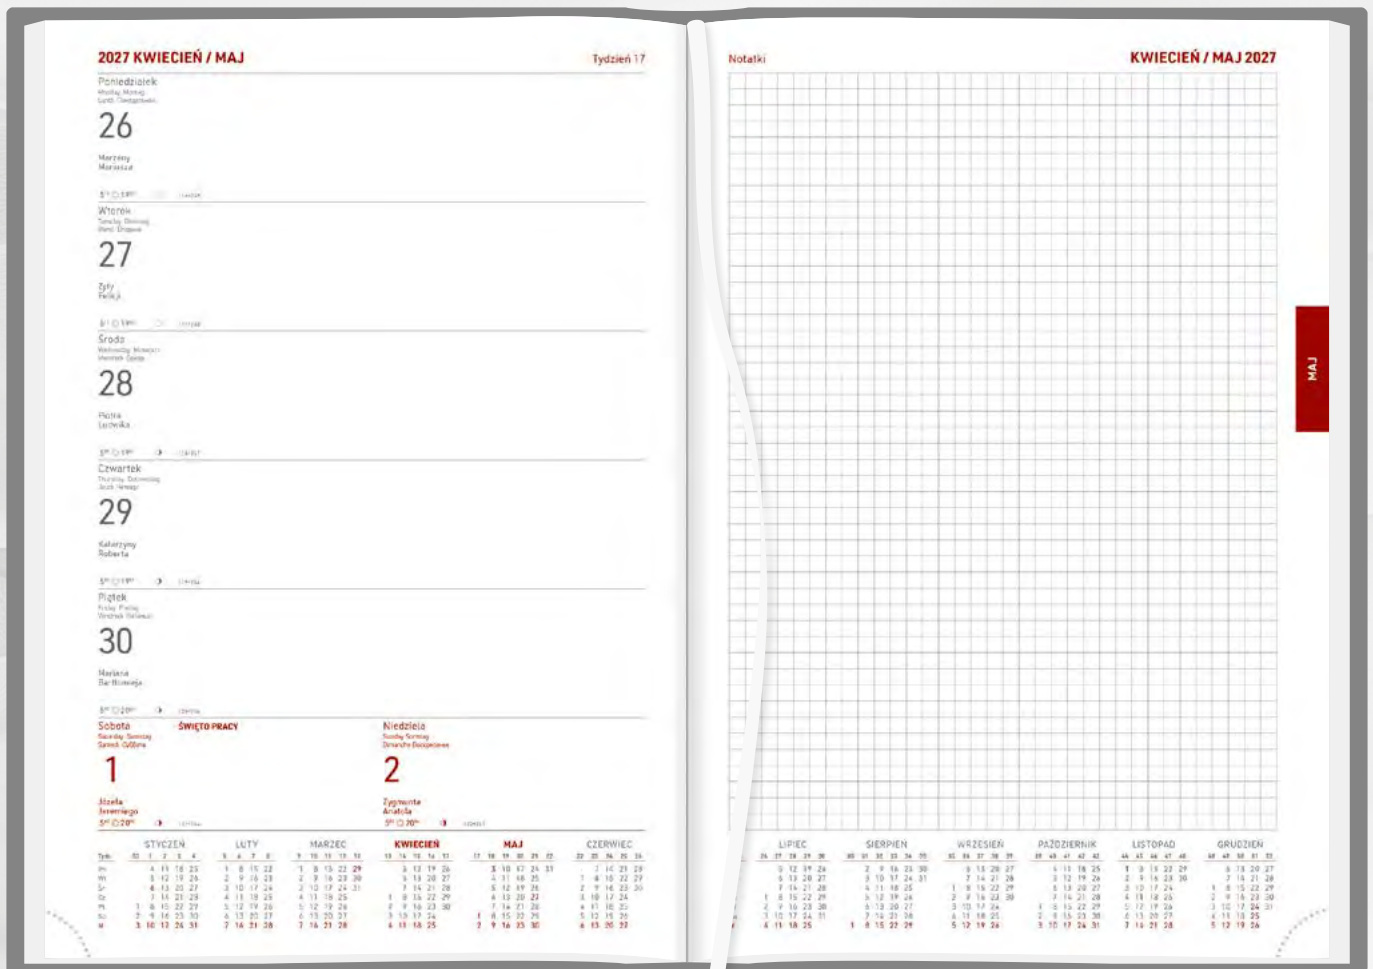

Kalendarz tygodniowy B5 z notesem **B5TNB**

ILOŚĆ STRON

140

WYMIARY BLOKU

164 × 236 mm

PAPIER

biały, 70 g/m²

TASIEMKA

biała

REGISTRY

nadrukowane

NAROŹNIKI

perforowane

KALENDARZ ZAWIERA

- kalendarium w językach: PL, GB, D, F, RUS
- fazy Księżyca, wschody i zachody Słońca
- kalendarium 2026, 2027, 2028
- plan roku 2027, 2028
- skrócone kalendarium kolumnowe 2027
- plan urlopów
- ważne rocznice, urodziny, imieniny
- instrukcja pierwszej pomocy
- dni wolne od pracy w wybranych krajach
- tabela świąt ruchomych
- temperatury na świecie
- notes / skorowidz teleadresowy
- oświadczenie sprawcy kolizji drogowej