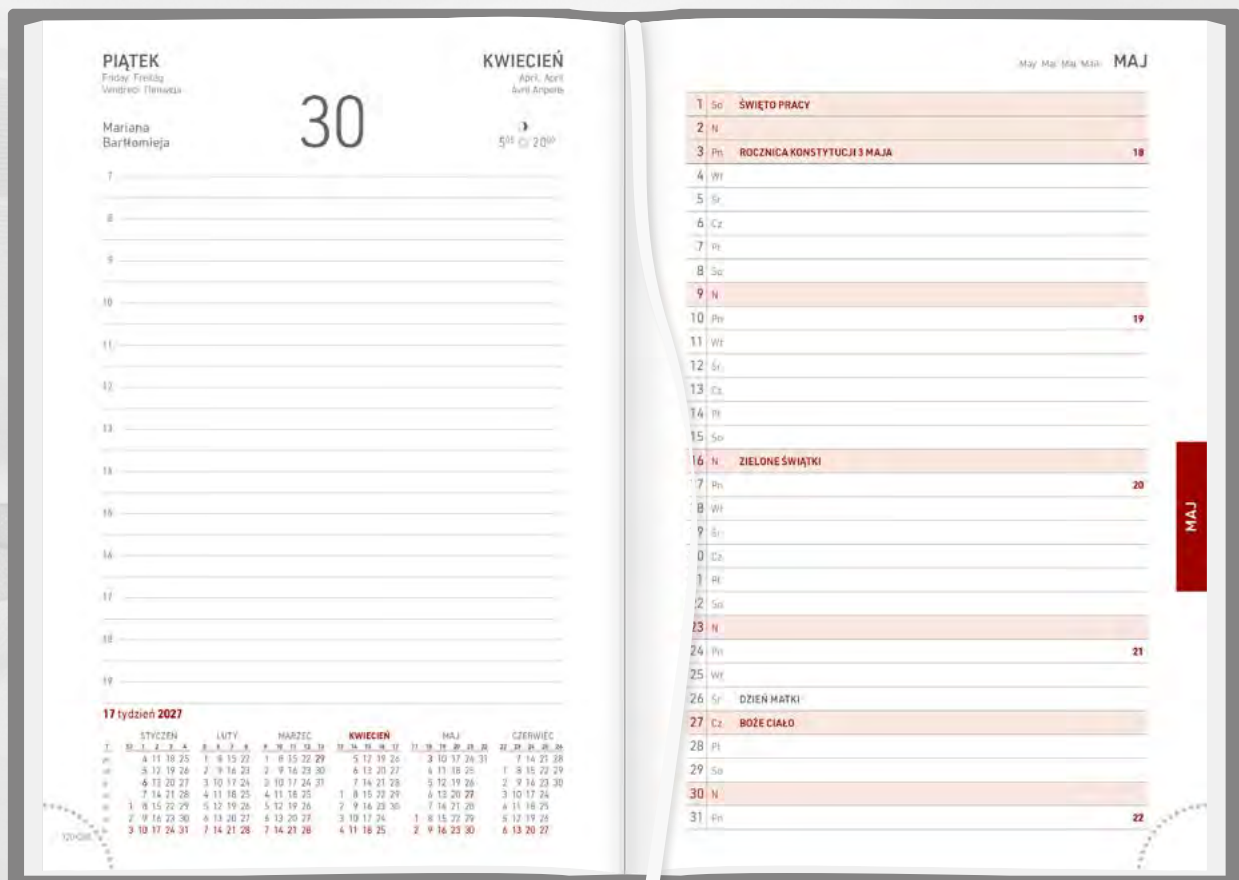

Kalendarz dzienny A5 **A5DB**

ILOŚĆ STRON

376

TASIEMKA

biała

WYMIARY BLOKU

143 × 204 mm

REGISTRY

nadrukowane

PAPIER

biały, 70 g/m²

NAROŻNIKI

perforowane

KALENDARZ ZAWIERA

- kalendarium w językach: PL, GB, D, F, RUS
- fazy Księżyca, wschody i zachody Słońca
- kalendarium 2026, 2027, 2028
- skrócone kalendarium kolumnowe 2027
- plan roku 2028
- plan urlopów
- plan roczny
- planer przed każdym miesiącem
- ważne rocznice, urodziny, imieniny
- terminy badań i wizyt lekarskich
- cele na rok 2027
- dni wolne od pracy w wybranych krajach
- wybrane „długie weekendy” w 2027 roku
- tabela świąt ruchomych
- strefy czasowe
- mapa administracyjno-drogowa Polski
- instrukcja pierwszej pomocy
- notes / skrowidz teleadresowy
- oświadczenie sprawcy kolizji drogowej