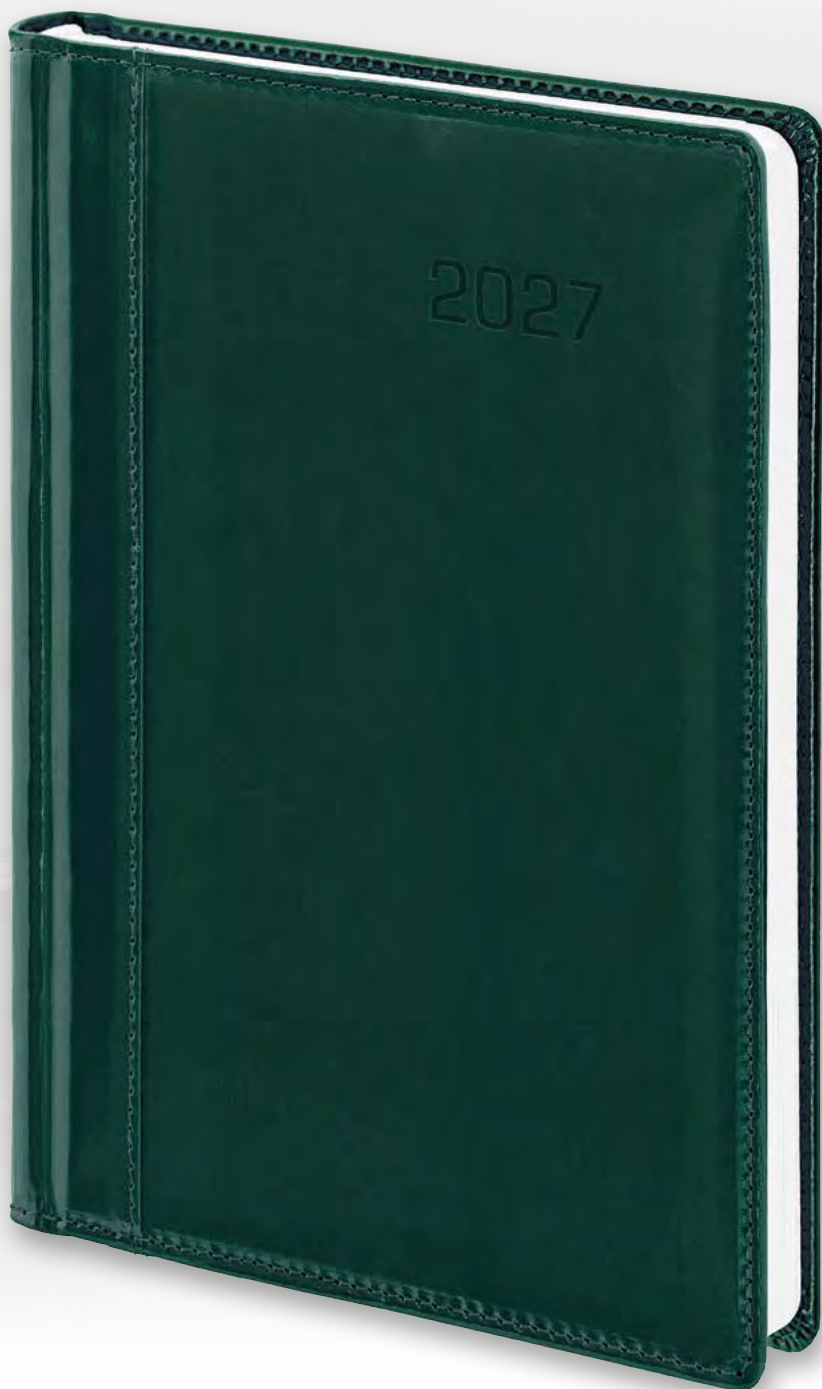

OPRAWA nr 201

SKÓRA NATURALNA

półmat

ZNAKOWANIE:

- tłoczenie termiczne

FORMATY:

- A4 dzienny/tygodniowy/z notesem
- B5 dzienny/tygodniowy/z notesem
- A5 dzienny/tygodniowy/z notesem
- A6 tygodniowy

MINIMUM LOGISTYCZNE: 1 szt.