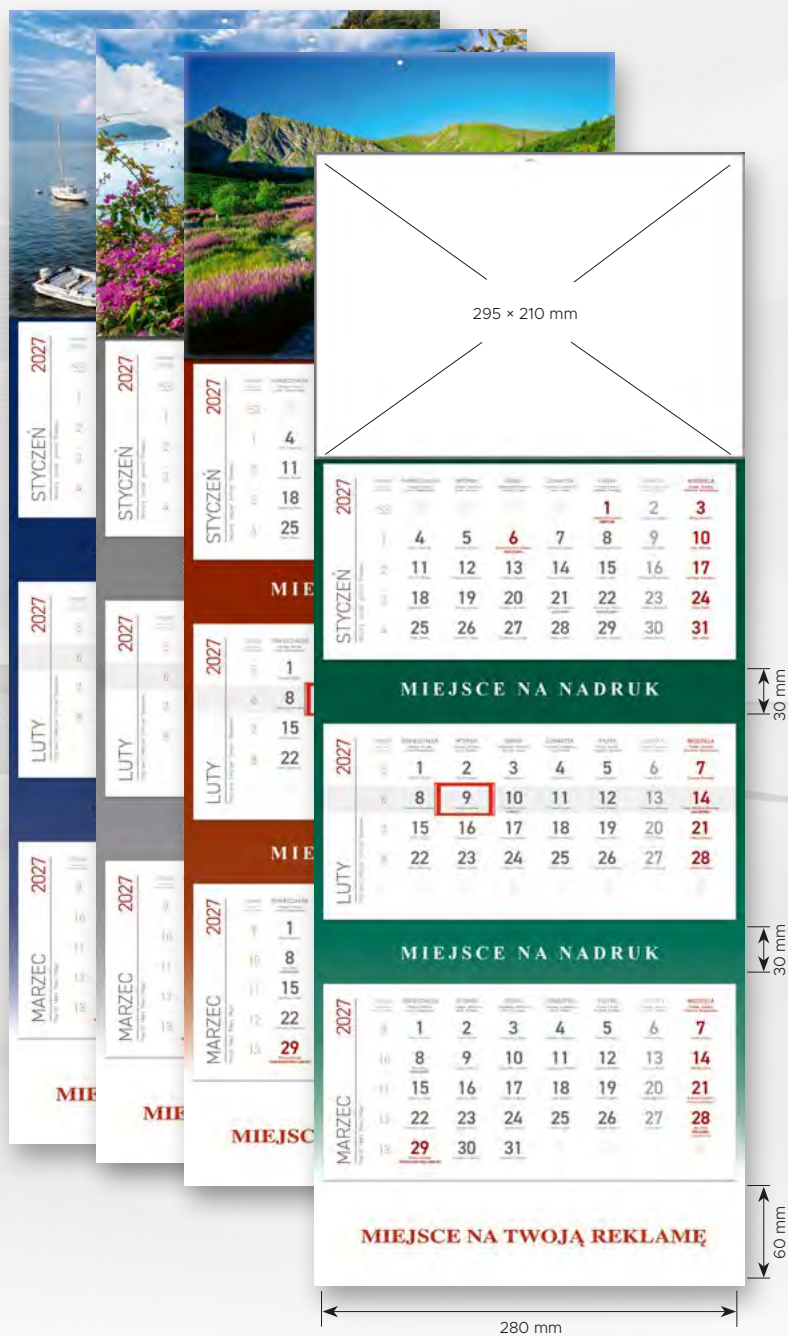

MINIMUM LOGISTYCZNE: 1 szt.

ZNAKOWANIE:

- sitodruk (od 50 szt.)
- indywidualna główka (od 50 szt.)
- indywidualne plecki (od 50 szt.)
- indywidualne kalendarium (od 100 szt.)

Plecki zielone
[Pantone 357C]