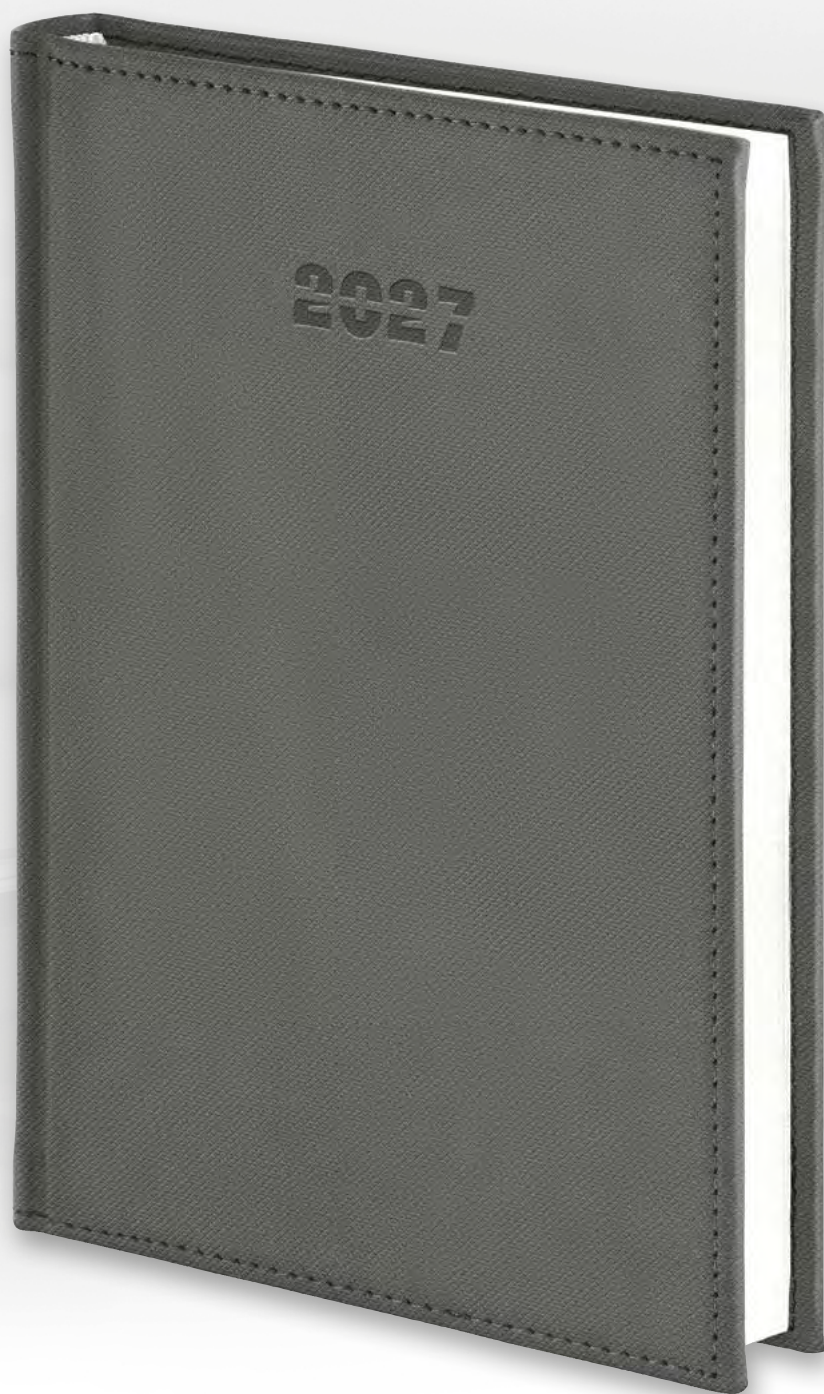

OPRAWA nr **222**

PIKO z obszyciem

ZNAKOWANIE:

- ☒ tłoczenie termiczne
- ☒ graver
- ☒ nadruk UV